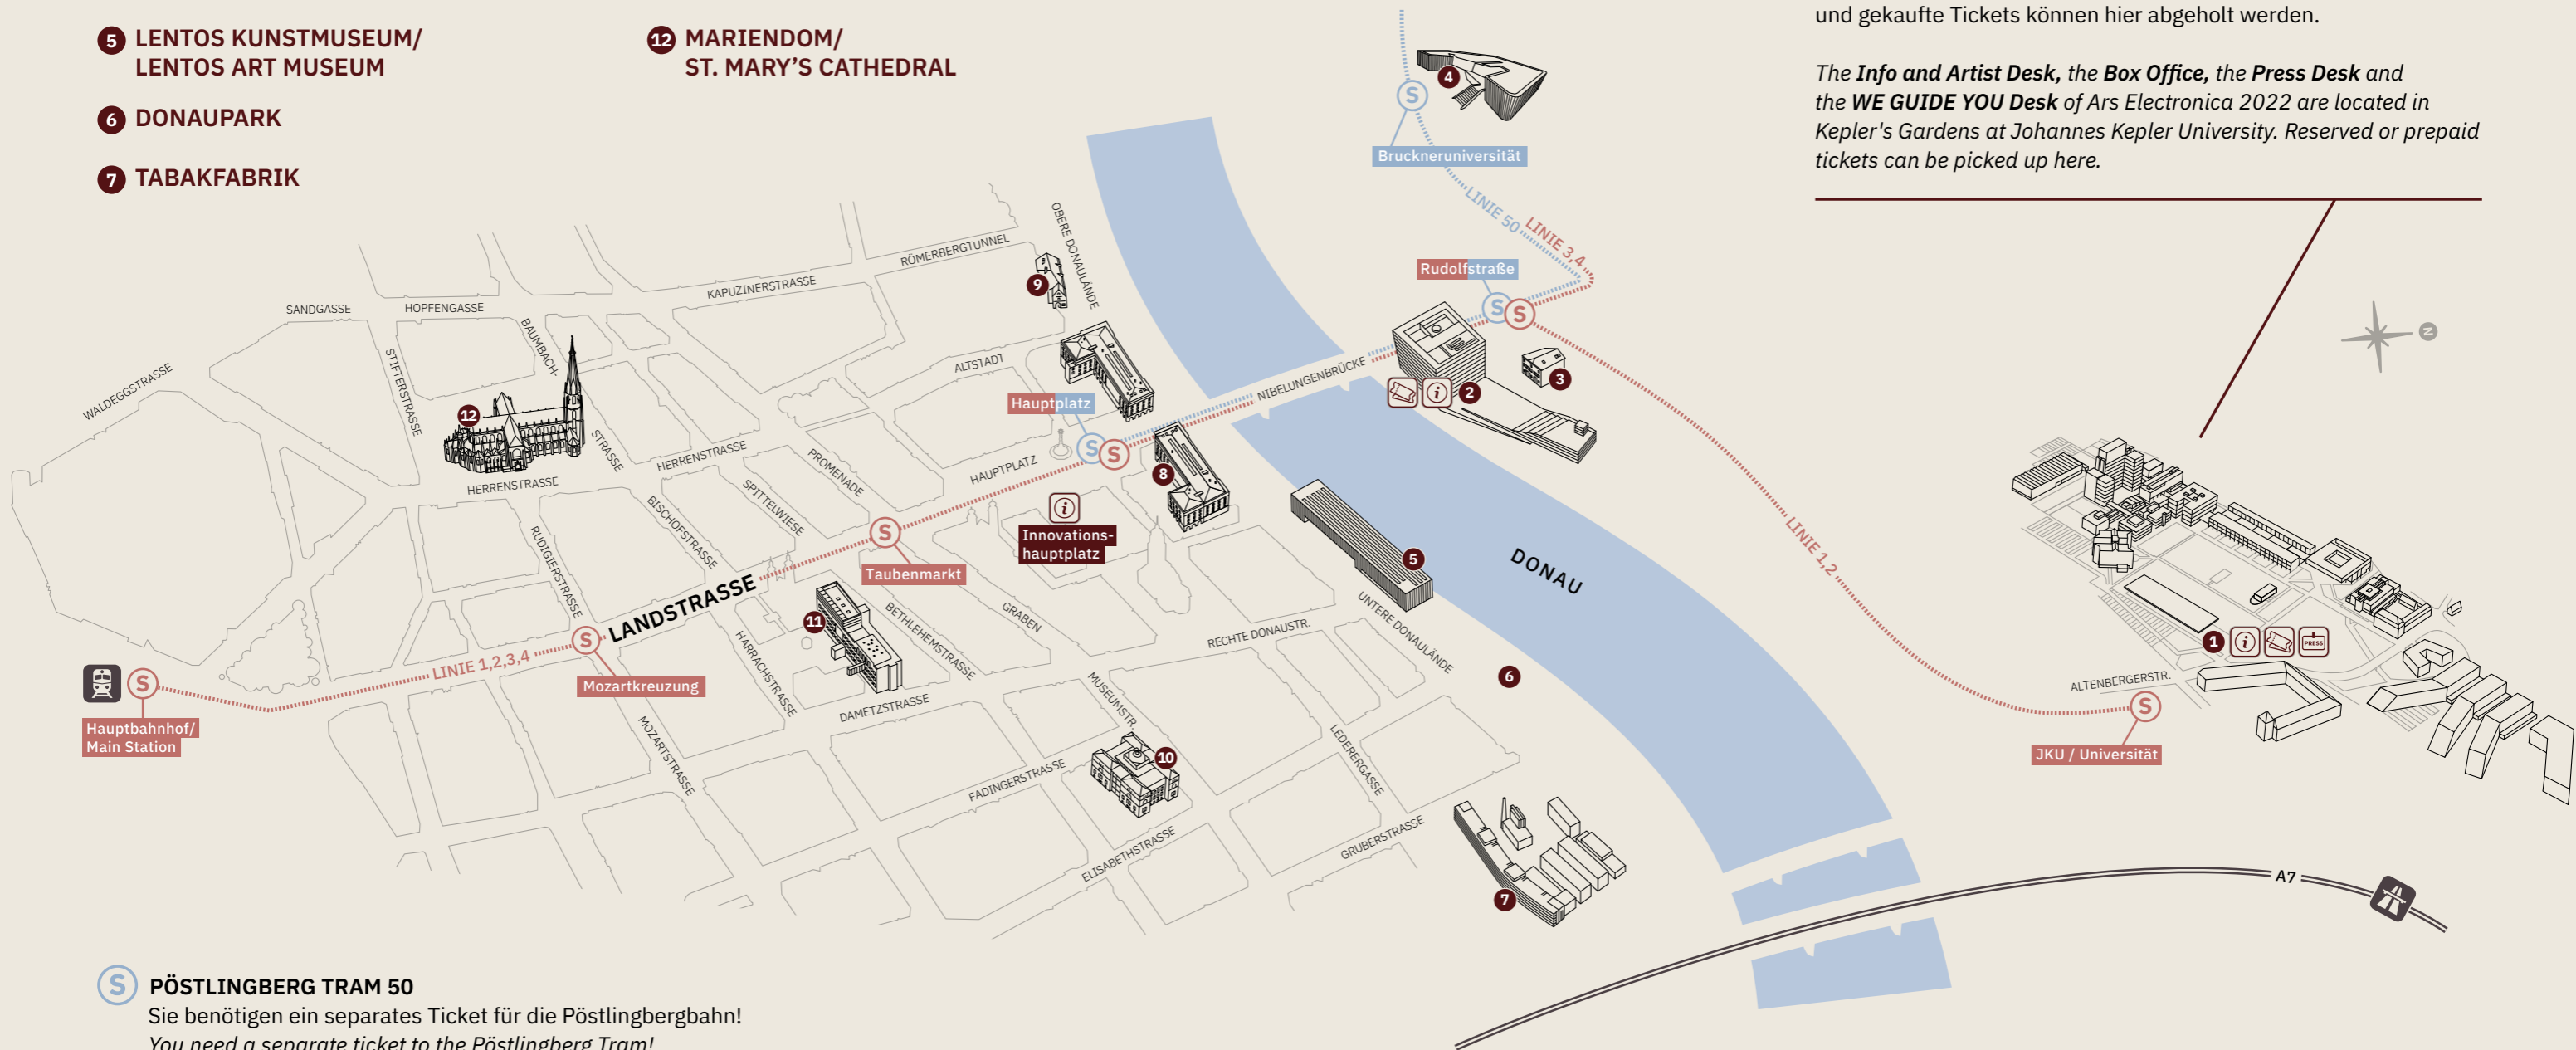

FESTIVAL LOCATION MAP

- 1 KEPLER'S GARDENS
- 2 ARS ELECTRONICA CENTER
- 3 STADTWERKSTATT
- 4 ANTON BRUCKNER PRIVATUNIVERSITÄT/
ANTON BRUCKNER PRIVATE UNIVERSITY
- 5 LENTOS KUNSTMUSEUM/
LENTOS ART MUSEUM
- 6 DONAUPARK
- 7 TABAKFABRIK
- 8 KUNSTUNIVERSITÄT LINZ/
UNIVERSITY OF ART AND DESIGN LINZ
- 9 ATELIERHAUS SALZAMT
- 10 FRANCISCO CAROLINUM LINZ
- 11 OK LINZ
- 12 MARIENDOM/
ST. MARY'S CATHEDRAL

-  INFODESK
-  TICKETING
-  PRESS CENTER

Der **Info- und Artistdesk**, die **Ticketkassa**, der **Pressedesk** und der **WE GUIDE YOU Desk** der Ars Electronica 2022 befinden sich in den Kepler's Gardens an der Johannes Kepler Universität. Reservierte und gekaufte Tickets können hier abgeholt werden.

S PÖSTLINGBERG TRAM 50
Sie benötigen ein separates Ticket für die Pöstlingbergbahn!
You need a separate ticket to the Pöstlingberg Tram!

S TRAMWAY LINES 1,2,3,4 LINZ AG LINIEN
Ein gekaufter Festivalpass berechtigt zur kostenlosen Fahrt auf den Linien 1, 2, 3, & 4 vom 7. bis 11. September 2022
*A purchased Festival Pass entitles the holder to ride Lines 1, 2, 3, & 4 free of charge from September 7-11, 2022**